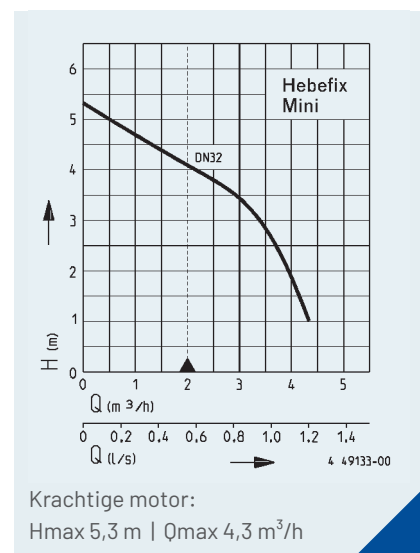

Met afmetingen (container) van slechts 135 x 320 x 176 (HxBxD) mm past hij ook handig in een voorwand.